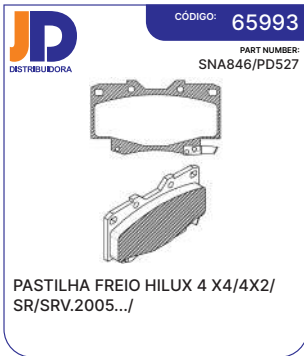

• SPEED BRAKE